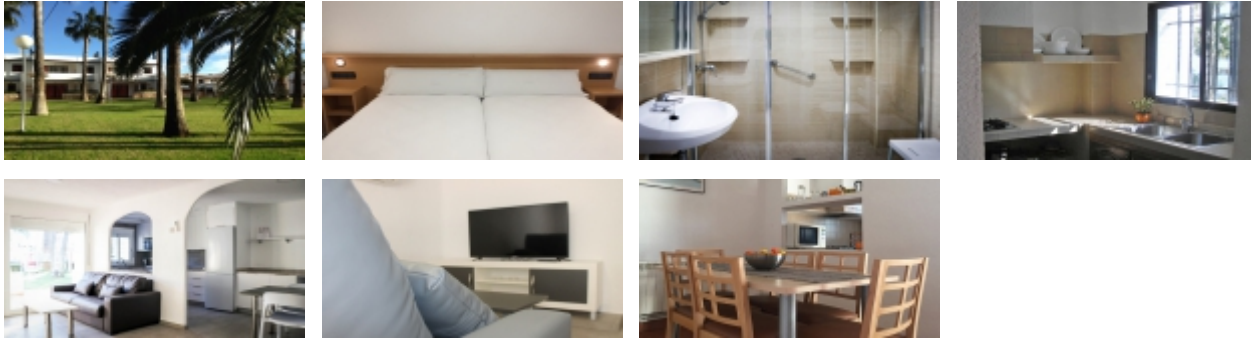

RÉSIDENCE TAMARINDOS

Les + de la résidence

- Parfaite situation face à la plage
- Grande piscine avec pataugeoire
- 2ème piscine face à la mer
- Animation enfants en été
- Logements climatisés
- Wifi gratuit

Belle résidence de 55 appartements située en première ligne de plage "Playa Norte".

Elle se compose de petits bâtiments de 2 ou 4 étages (sans ascenseur) entourés d'un jardin avec palmiers sur une superficie d'environ 10 000 m² avec une piscine semi olympique et pataugeoire ainsi qu'une deuxième piscine plus petite et peu profonde située face à la plage.

1 place de parking / app. incl. Supermarché à environ 500 m. Restaurant à environ 400 m. Centre de Peñíscola à environ 4 km. Centre de Benicarlo à environ 2,5 km.

LOGEMENTS

Les appartements sont équipés avec climatisation et chauffage, TV (avec quelques chaînes étrangères) et Wi-Fi (gratuit). Tous avec balcon ou terrasse meublée.

- Appartement T3 pour 6 personnes - 1 à 6 pers. - 50 m²

Séjour avec canapé-lit double, TV

Cuisine ouverte équipée (4 feux à gaz / four ou micro-ondes grill / hotte, grille pain, cafetière, ustensiles ...) 2 chambres avec deux lits simples chacune salle de douche/WC. Les appartements proposés sont situés au rez-de-chaussée ou au 1^{er} étage.