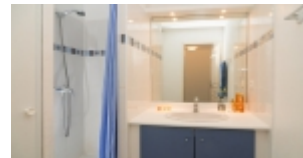

LOGEMENTS

Dans tous les appartements :

Séjour avec canapé lit gigogne pour 2 personnes et TV

Kitchenette avec réfrigérateur, 4 plaques vitrocéramiques, mini-four, cafetière électrique, bouilloire, lave-vaisselle et rangement

Loggia ou terrasse avec mobilier de jardin

Salle d'eau et WC

Aspirateur

- Appartement T2 pour 4 personnes - 1 à 4 pers. - 45 m²

1 chambre avec un grand lit.

3 appartements sont accessibles aux personnes à mobilité réduite.

- Appartement T2 bis pour 6 personnes - 1 à 6 pers. - 50 m²

1 chambre avec un grand lit

1 cabine avec lits jumeaux ou lits superposés et rangement.

1 appartement est accessible aux personnes à mobilité réduite.

A noter : le couchage en hauteur ne convient pas à des enfants de moins de 6 ans. Décret n° 95 949 du 25/08/1995