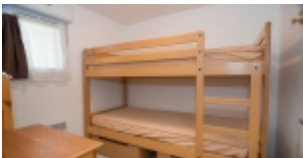

LOGEMENTS

Dans tous les appartements :

Séjour avec canapé lit gigogne pour 2 personnes et TV

Kitchenette avec réfrigérateur, 4 plaques vitrocéramiques, mini-four, cafetière électrique, bouilloire, lave-vaisselle et rangement

Loggia ou terrasse avec mobilier de jardin

Salle d'eau et WC

Aspirateur

- Appartement T2 pour 4 personnes - 1 à 4 pers. - 45 m²

1 chambre avec un grand lit.

3 appartements sont accessibles aux personnes à mobilité réduite.

- Appartement T2 bis pour 6 personnes - 1 à 6 pers. - 50 m²

1 chambre avec un grand lit

1 cabine avec lits jumeaux ou lits superposés et rangement.

1 appartement est accessible aux personnes à mobilité réduite.

A noter : le couchage en hauteur ne convient pas à des enfants de moins de 6 ans. Décret n° 95 949 du 25/08/1995