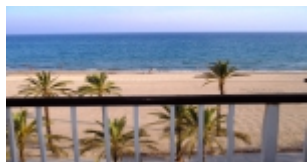

RÉSIDENCE RODAS

Les + de la résidence

- Résidence face à la plage
- Très belle vue sur mer
- Parking
- Ménage final inclus
- Grande terrasse avec vue sur mer

La résidence Rodas est située à Ségur de Calafell face à la plage dans une zone calme et privilégiée. Les appartements, très spacieux, ont une superbe vue sur la mer. Elle se trouve dans un quartier disposant de tous les services à proximité.

LOGEMENTS

- Appartement T4 pour 6 personnes - 1 à 6 pers. - m2

Un grand séjour avec canapé et TV
Cuisine équipée avec lave linge et micro ondes
1 chambres double avec 1 lit 150
1 chambre avec 2 lits 90
1 chambre avec 2 lits 90
2 salles de bains, wc
Grande terrasse avec vue sur mer
Parking pour 1 voiture