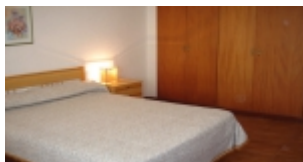

RÉSIDENCE RODAS

Les + de la résidence

- Résidence face à la plage
- Très belle vue sur mer
- Parking
- Ménage final inclus
- Grande terrasse avec vue sur mer

La résidence Rodas est située à Ségur de Calafell face à la plage dans une zone calme et privilégiée. Les appartements, très spacieux, ont une superbe vue sur la mer. Elle se trouve dans un quartier disposant de tous les services à proximité.

LOGEMENTS

- Appartement T4 pour 6 personnes - 1 à 6 pers. - m2

Un grand séjour avec canapé et TV
Cuisine équipée avec lave linge et micro ondes
1 chambres double avec 1 lit 150
1 chambre avec 2 lits 90
1 chambre avec 2 lits 90
2 salles de bains, wc
Grande terrasse avec vue sur mer
Parking pour 1 voiture