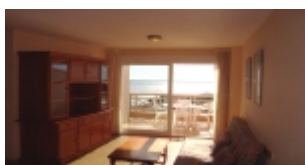

RÉSIDENCE EDISON

Les + de la résidence

- Belle situation en bord de mer
- Piscine
- Résidence récente
- Ménage final inclus

*La résidence Edison est située à 2 kms au sud de Peniscola en bord de mer.
Piscine pour adultes et enfants.*

*De construction récente, la résidence Edison propose des appartements et villas jumelées.
Depuis la résidence, une plage de galets est accessible à 50 mètres, la plage de sable fin et le centre ville se trouvent à 2 kms.*

LOGEMENTS

- Appartement T3 pour 6 personnes - 1 à 6 pers. - m2

Séjour avec canapé convertible pour 2 personnes
Cuisine américaine avec four et plaques électriques
2 chambres avec 2 lits simples chacune ou 1 lit double et 2 lits simples
Salle de bain avec wc
Terrasse équipée de mobilier de jardin.
Lave linge.