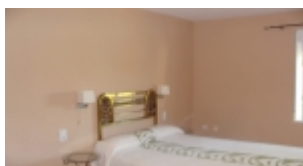

RÉSIDENCE EDISON

Les + de la résidence

- Belle situation en bord de mer
- Piscine
- Résidence récente
- Ménage final inclus

*La résidence Edison est située à 2 kms au sud de Peniscola en bord de mer.
Piscine pour adultes et enfants.*

*De construction récente, la résidence Edison propose des appartements et villas jumelées.
Depuis la résidence, une plage de galets est accessible à 50 mètres, la plage de sable fin et le centre ville se trouvent à 2 kms.*

LOGEMENTS

- Appartement T3 pour 6 personnes - 1 à 6 pers. - m2

Séjour avec canapé convertible pour 2 personnes
Cuisine américaine avec four et plaques électriques
2 chambres avec 2 lits simples chacune ou 1 lit double et 2 lits simples
Salle de bain avec wc
Terrasse équipée de mobilier de jardin.
Lave linge.