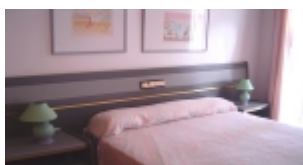

RÉSIDENCE EDISON

Les + de la résidence

- Belle situation en bord de mer
- Piscine
- Résidence récente
- Ménage final inclus

*La résidence Edison est située à 2 kms au sud de Peniscola en bord de mer.
Piscine pour adultes et enfants.*

*De construction récente, la résidence Edison propose des appartements et villas jumelées.
Depuis la résidence, une plage de galets est accessible à 50 mètres, la plage de sable fin et le centre ville se trouvent à 2 kms.*

LOGEMENTS

- Appartement T3 pour 6 personnes - 1 à 6 pers. - m2

Séjour avec canapé convertible pour 2 personnes
Cuisine américaine avec four et plaques électriques
2 chambres avec 2 lits simples chacune ou 1 lit double et 2 lits simples
Salle de bain avec wc
Terrasse équipée de mobilier de jardin.
Lave linge.