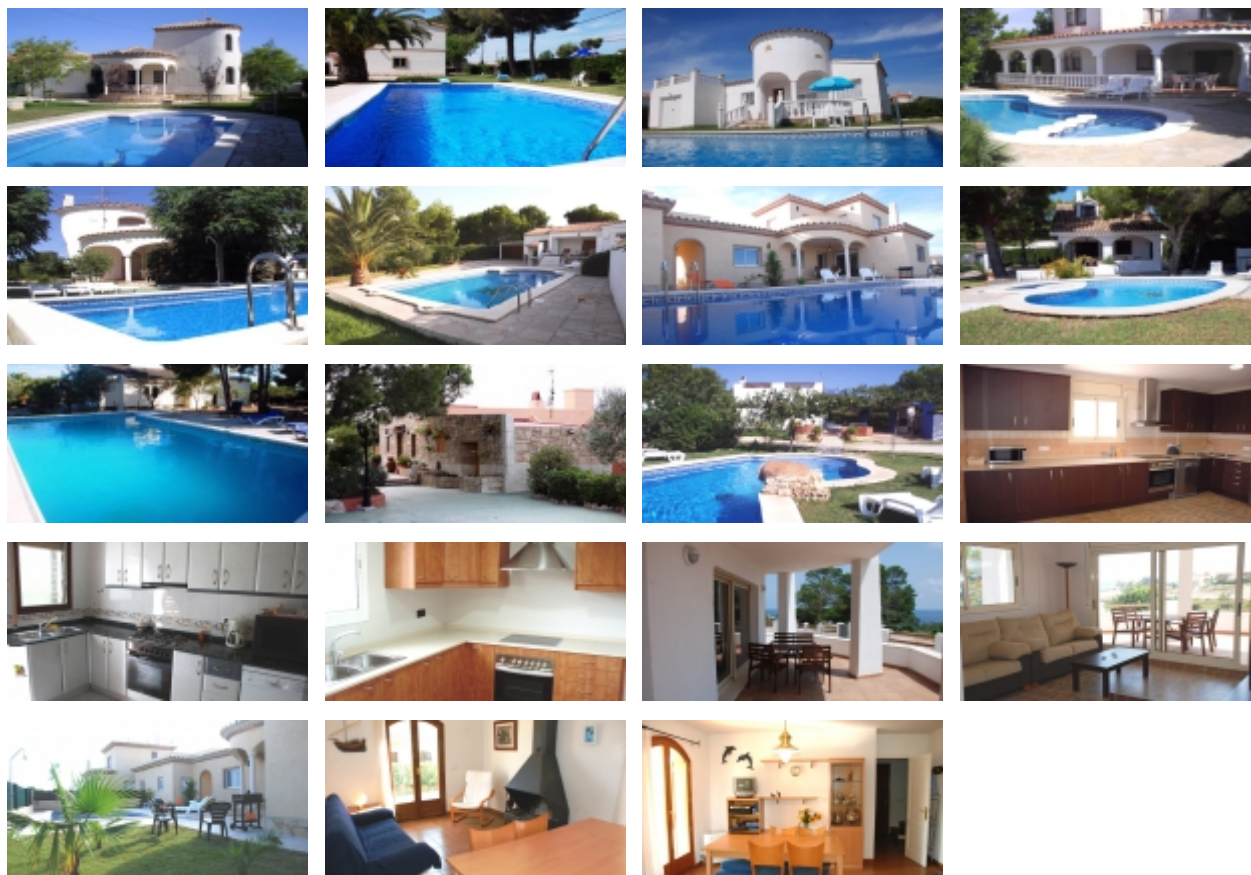

Arrivée / Départ

Semaine du samedi 16h au samedi 10h.

Conditions particulières

1 animal admis dans certaines villas (impératif de le déclarer à la réservation) : 50€/séjour à régler sur place. Chien de 1ère et 2ème catégorie interdit.

Nos prix comprennent

Le logement
L'entretien de la piscine

Nos prix ne comprennent pas

Ménage final obligatoire 90€/séjour à régler sur place

En option à régler en espèces à l'arrivée :
location draps 5€/personne/change et serviette 5€/pièce
Lit bébé 30€/semaine.
Lit supplémentaire 100€/semaine.

Caution

Caution : 400€ (chèque ou espèces)